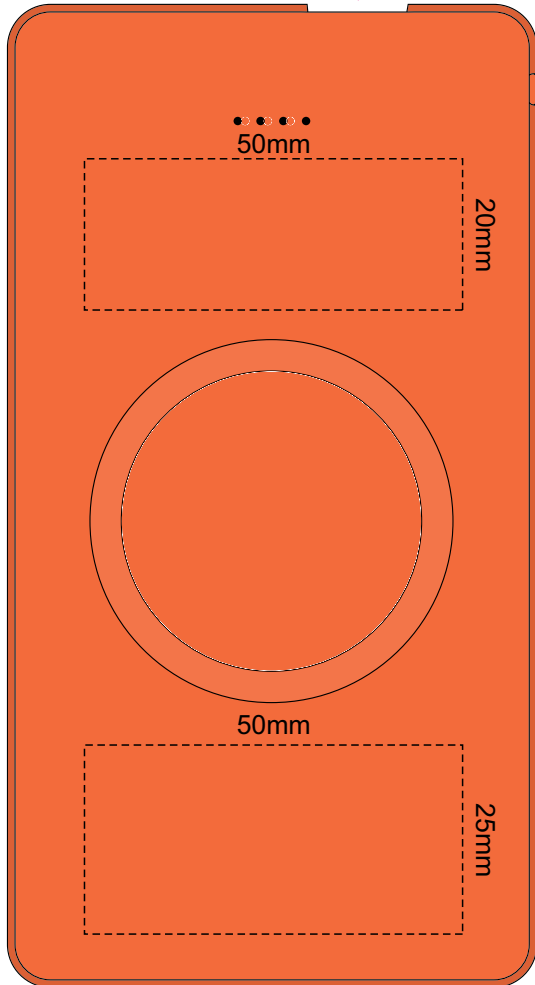

100% of Actual Size  
Pad Print  
Direct Digital

Charger Input

100% of Actual Size  
Pad Print